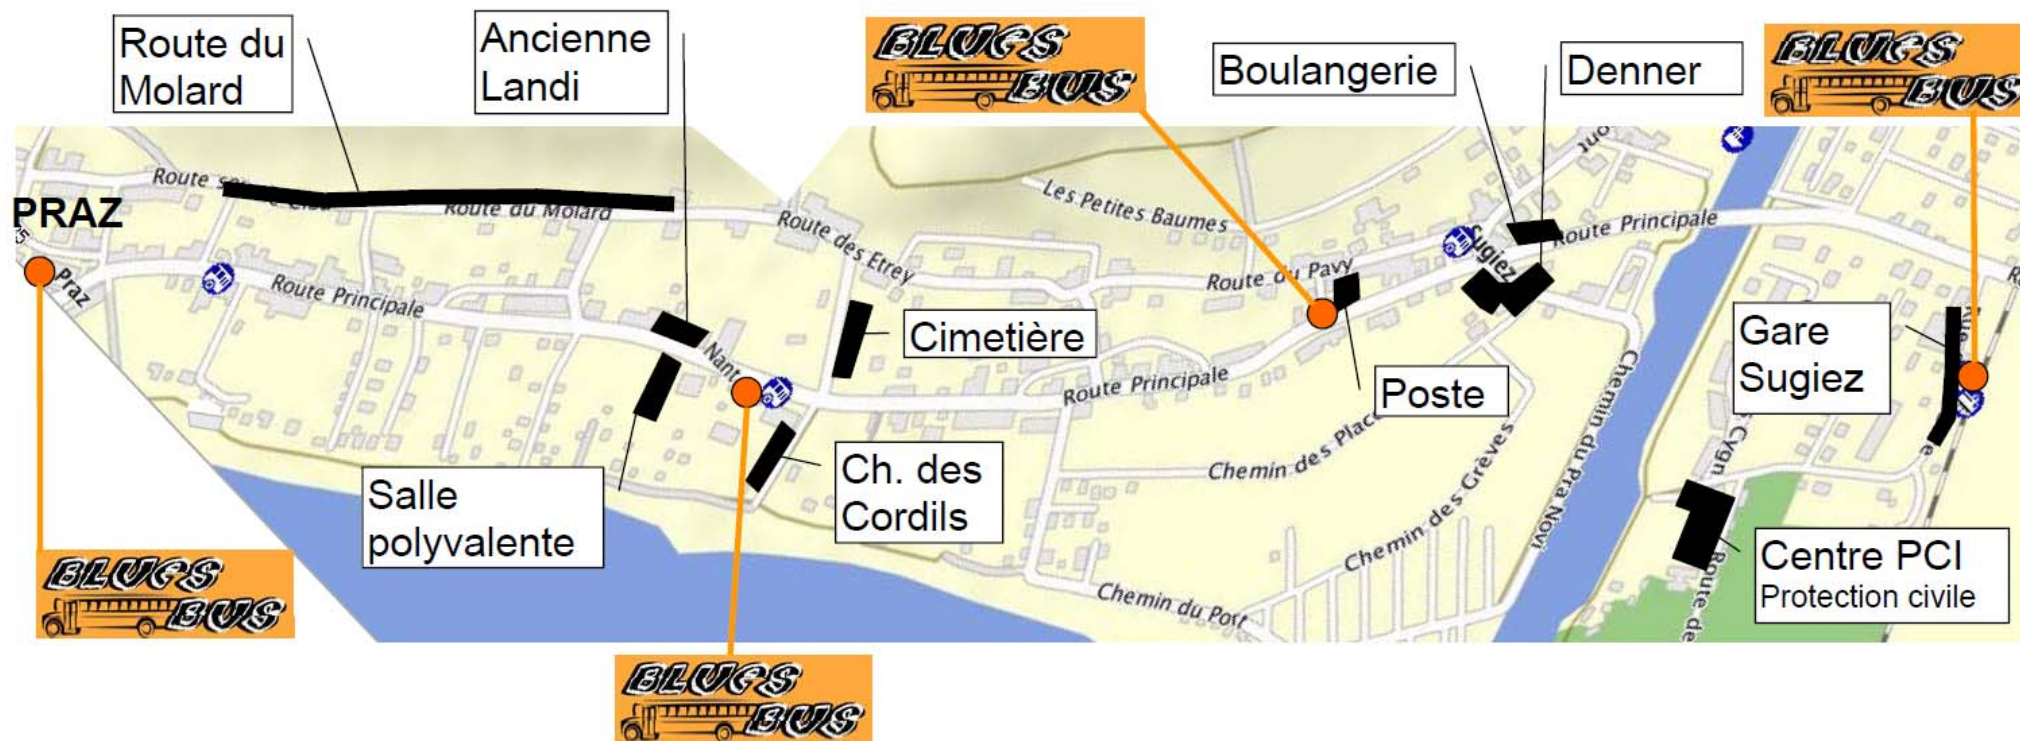

Park & Ride

Parkplätze und Verbindungen mit dem Blues Bus.

Anfahrt mit dem Auto: Befolgen Sie die Anweisungen des Personals, die Parkplätze können ausserhalb des Dorfes Praz liegen. Benutzen Sie den gratis Shuttle Blues Bus entsprechend dem Fahrplan auf den folgenden Seiten.

Anfahrt mit dem Zug: Der Anschluss mit dem Blues Bus zu den Spielstätten und wieder zurück zum Bahnhof Sugiez ist garantiert.

Blues Bus: Vgl. den Fahrplan und die bedienten Dörfer auf den folgenden Seiten.

Blues Boot: Vgl. den Fahrplan der Seeüberquerungen nur ab Murten.